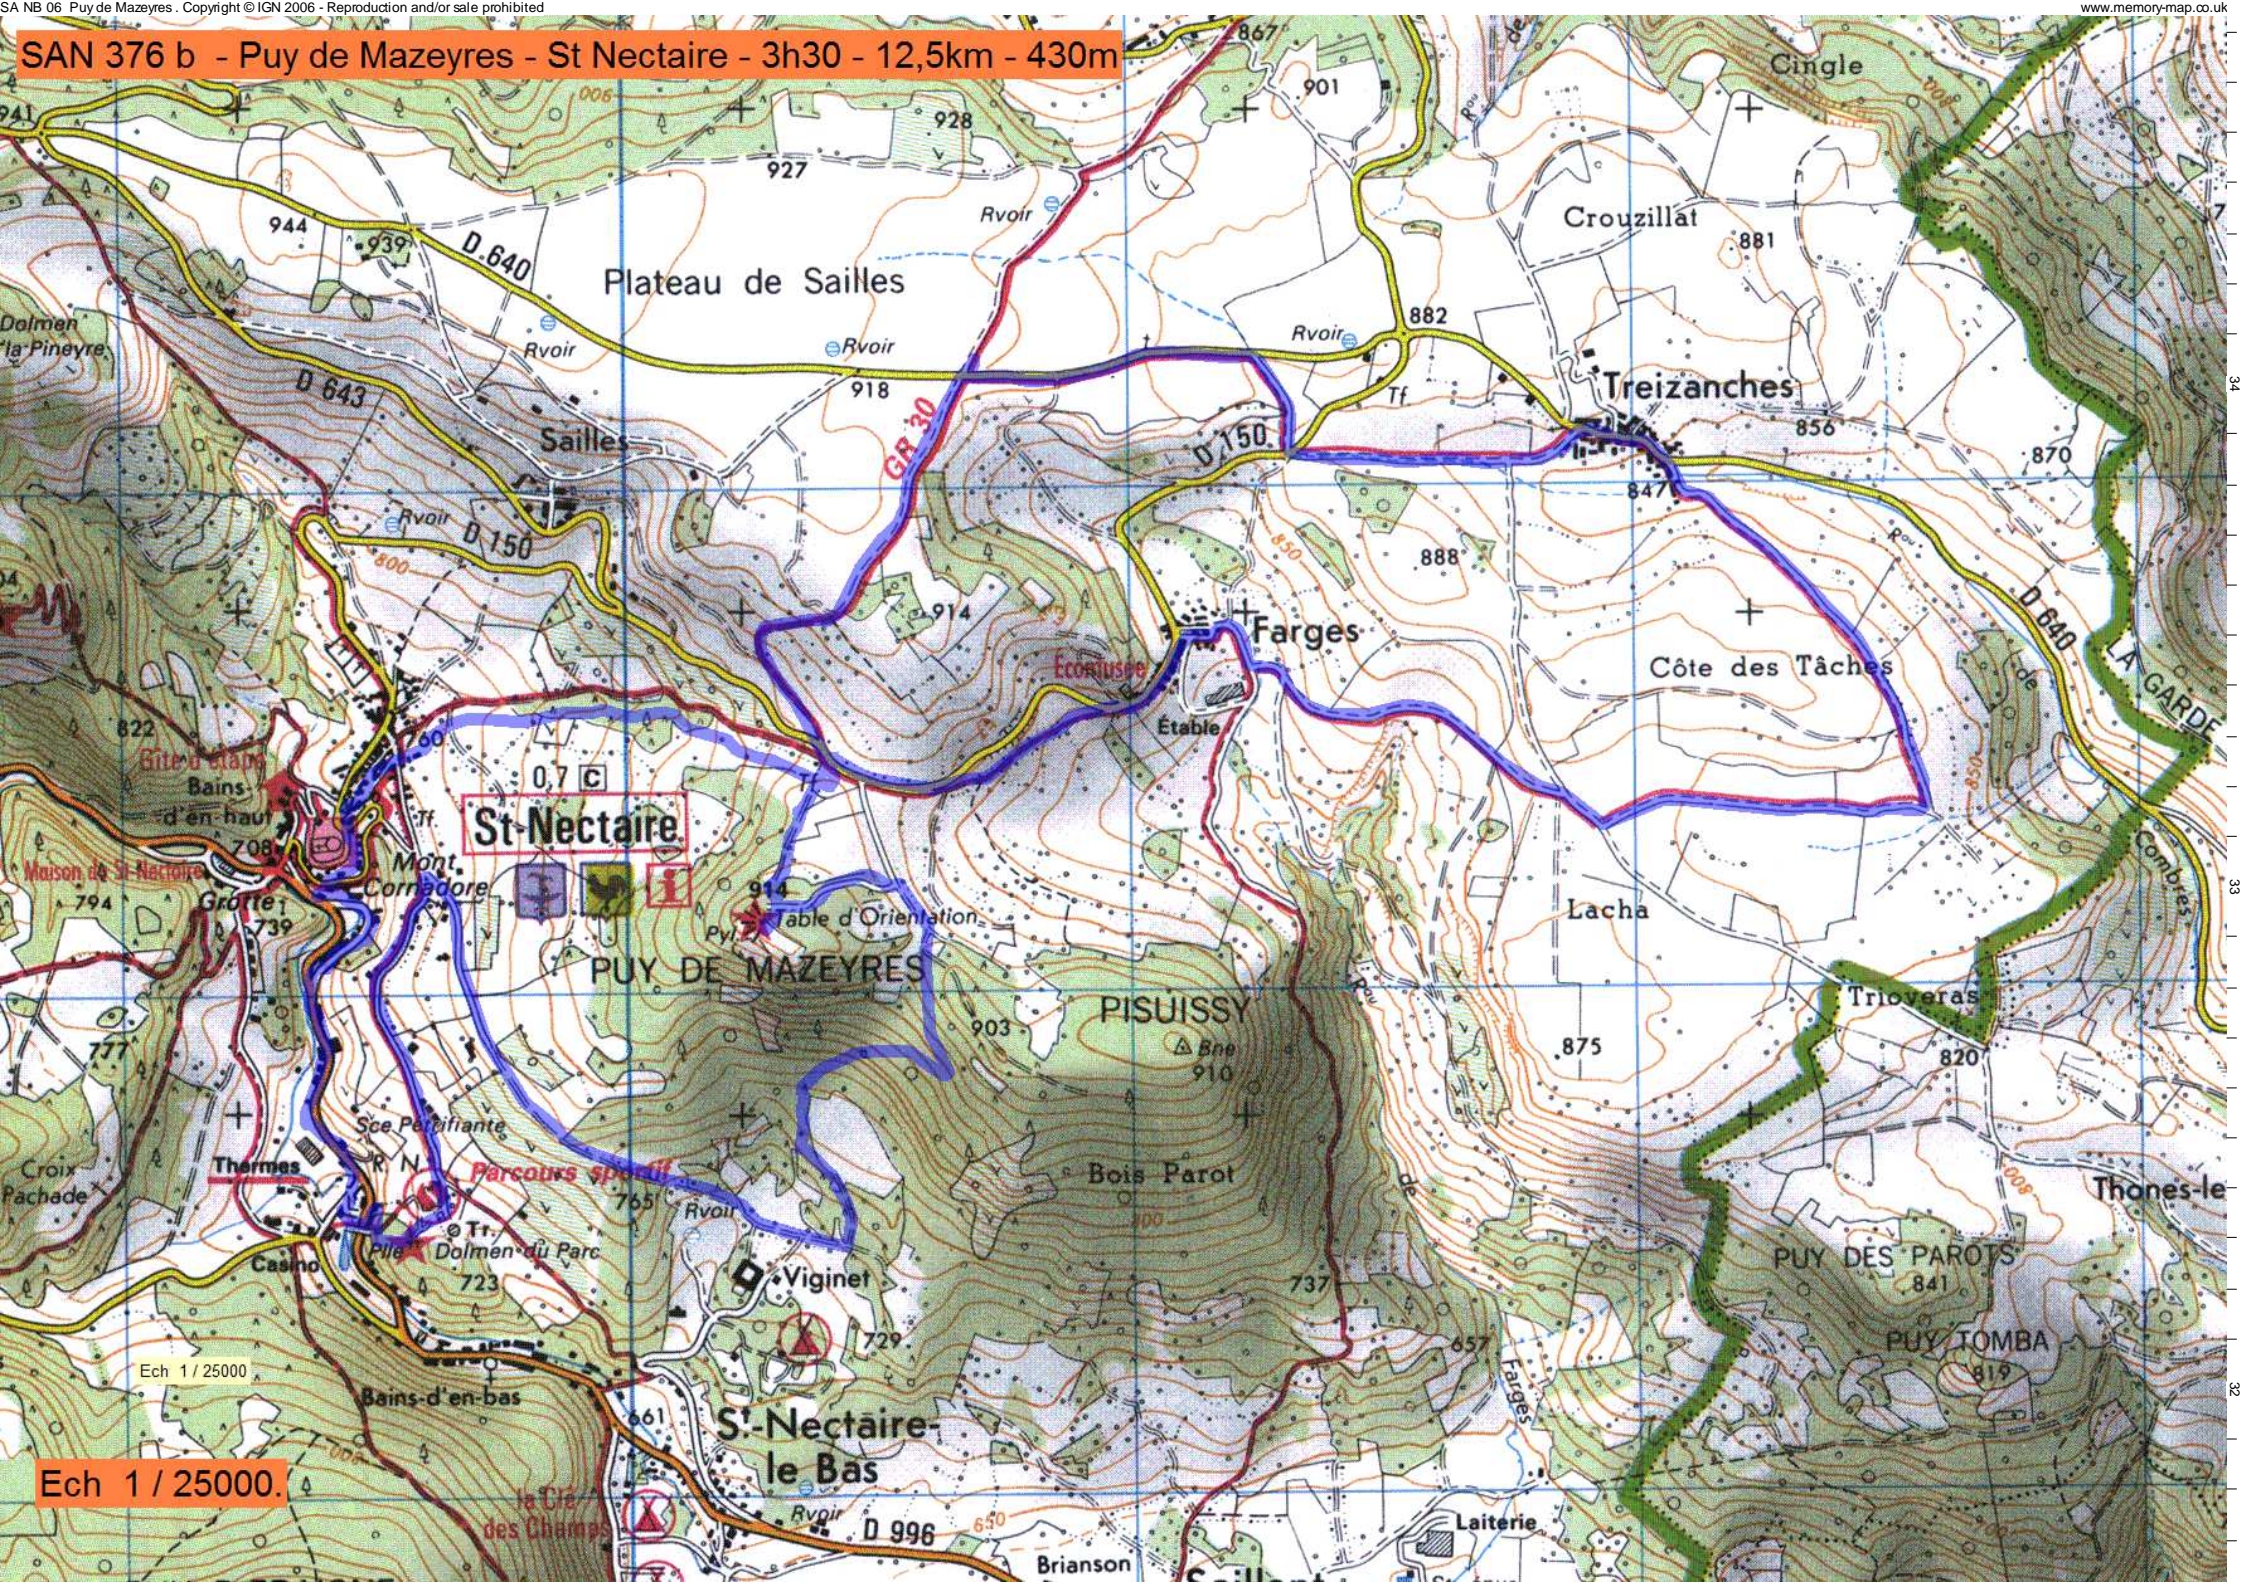

SAN 376 b - Puy de Mazeires - St Nectaire - 3h30 - 12,5km - 430m

Ech 1 / 25000.

St-Nectaire

PUY DE MAZEYRES

PISUISSY

St-Nectaire-le Bas

Treizanches

Côte des Tâches