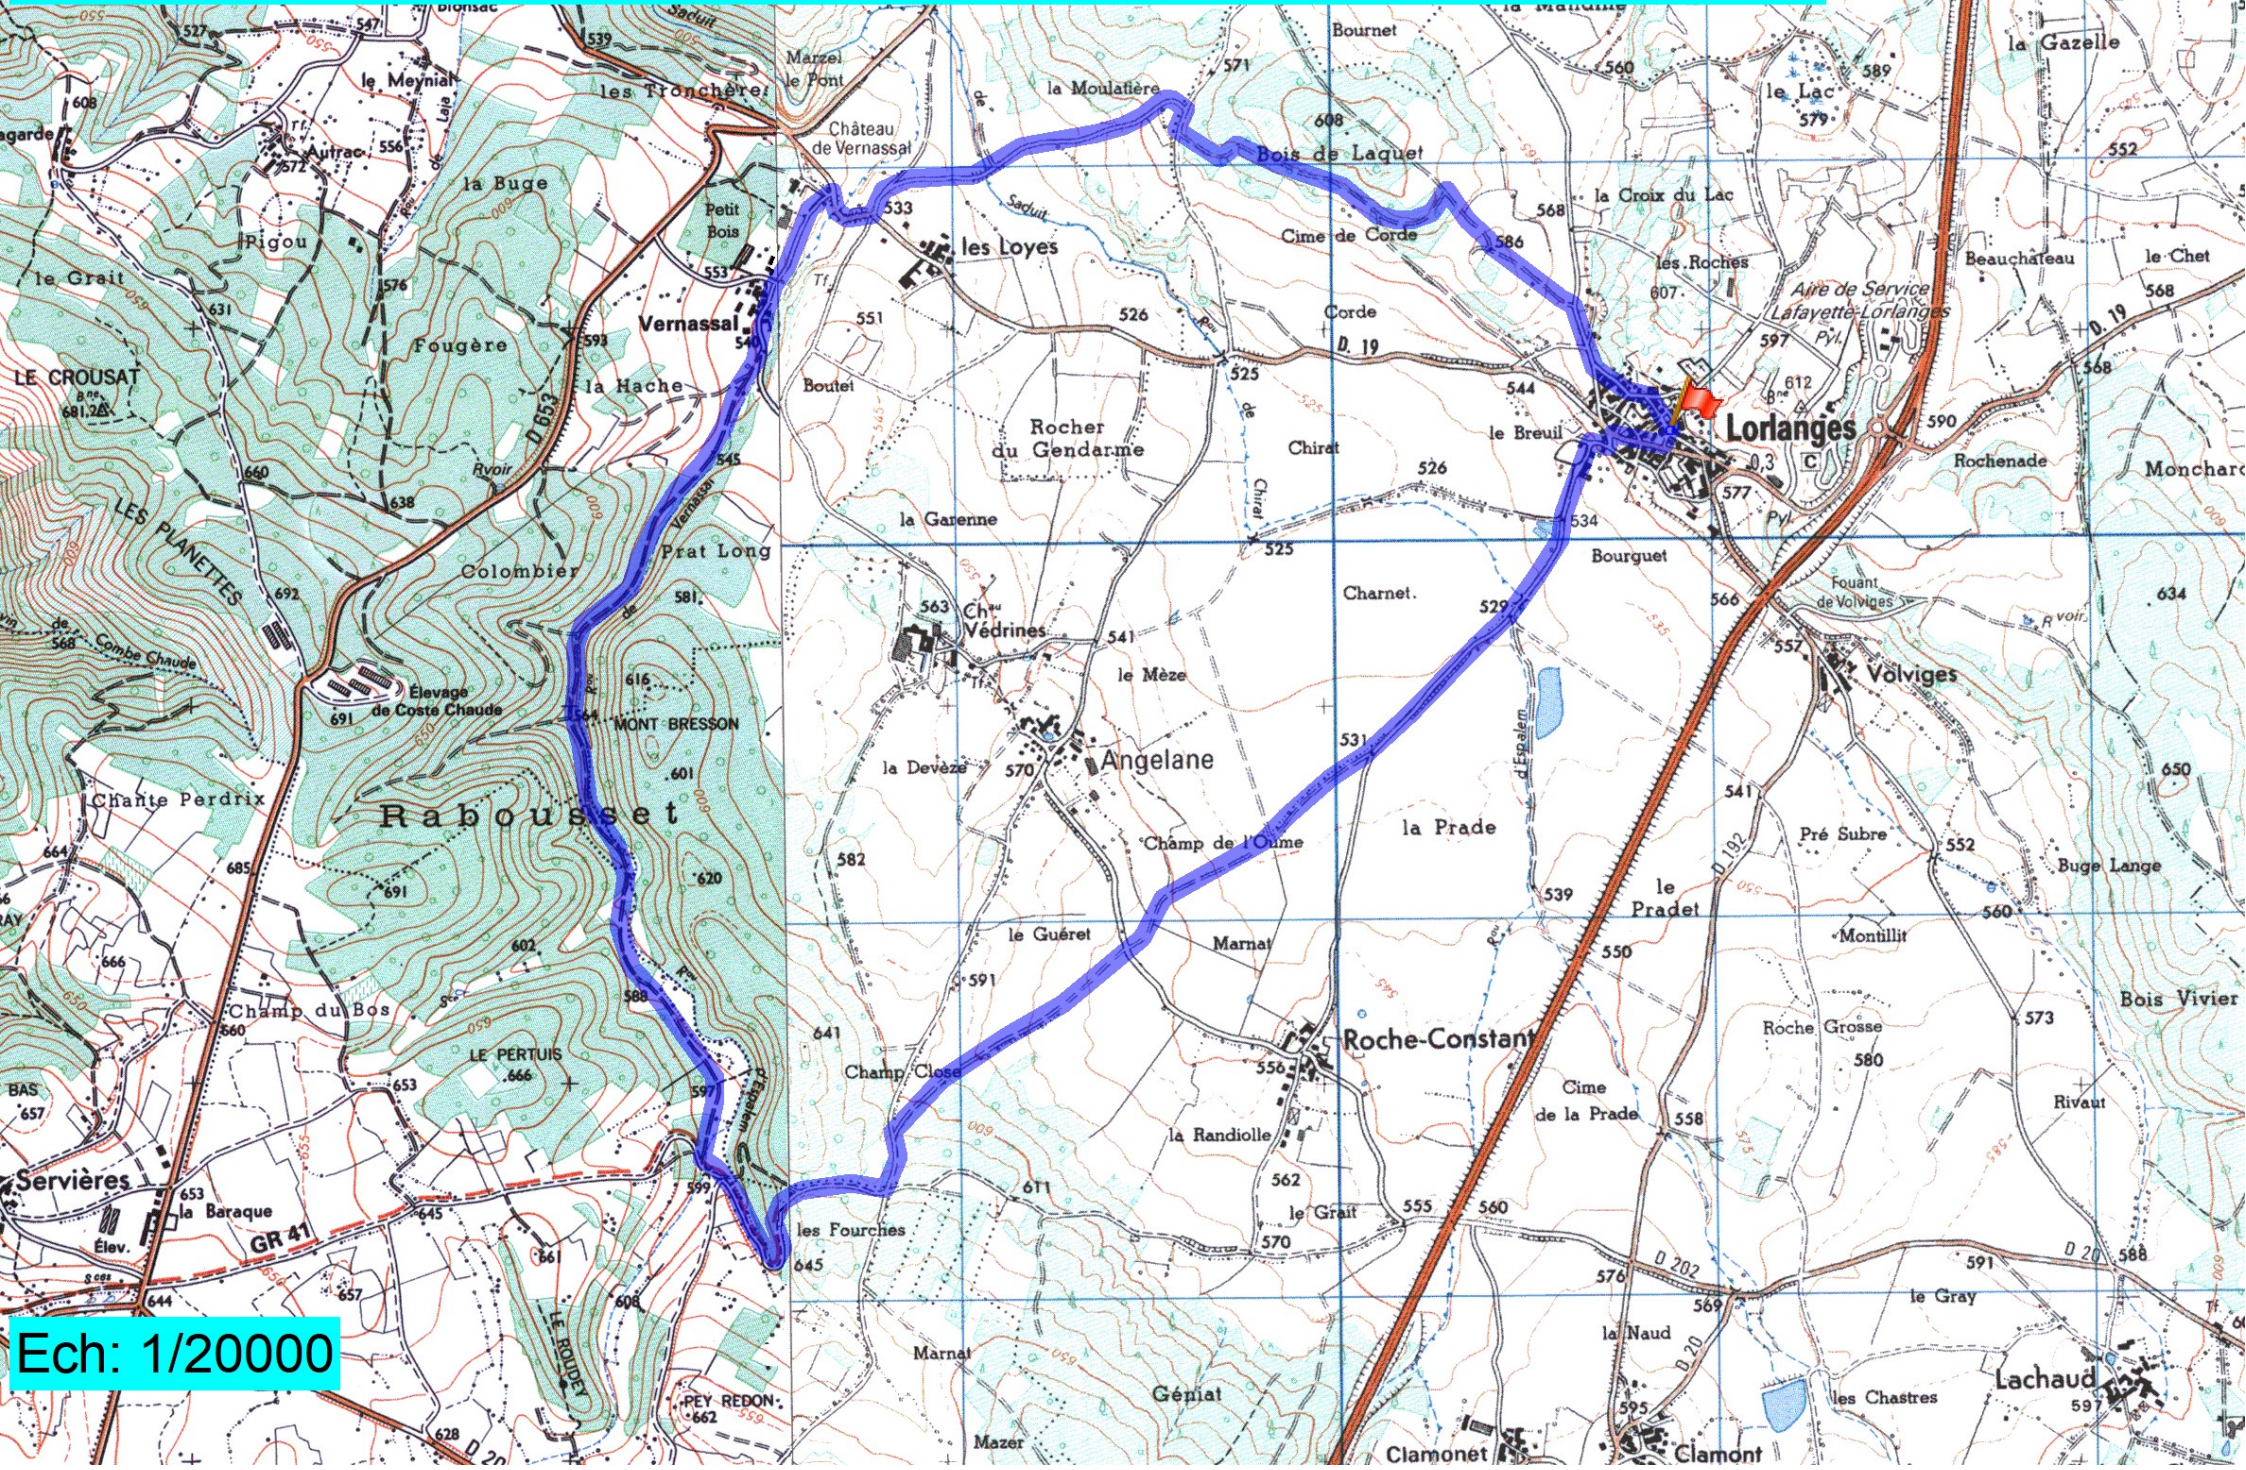

PLA 121 d - La rando des châteaux - LORLANGES - 2h45 - 9.5 km - 230 m

Ech: 1/20000