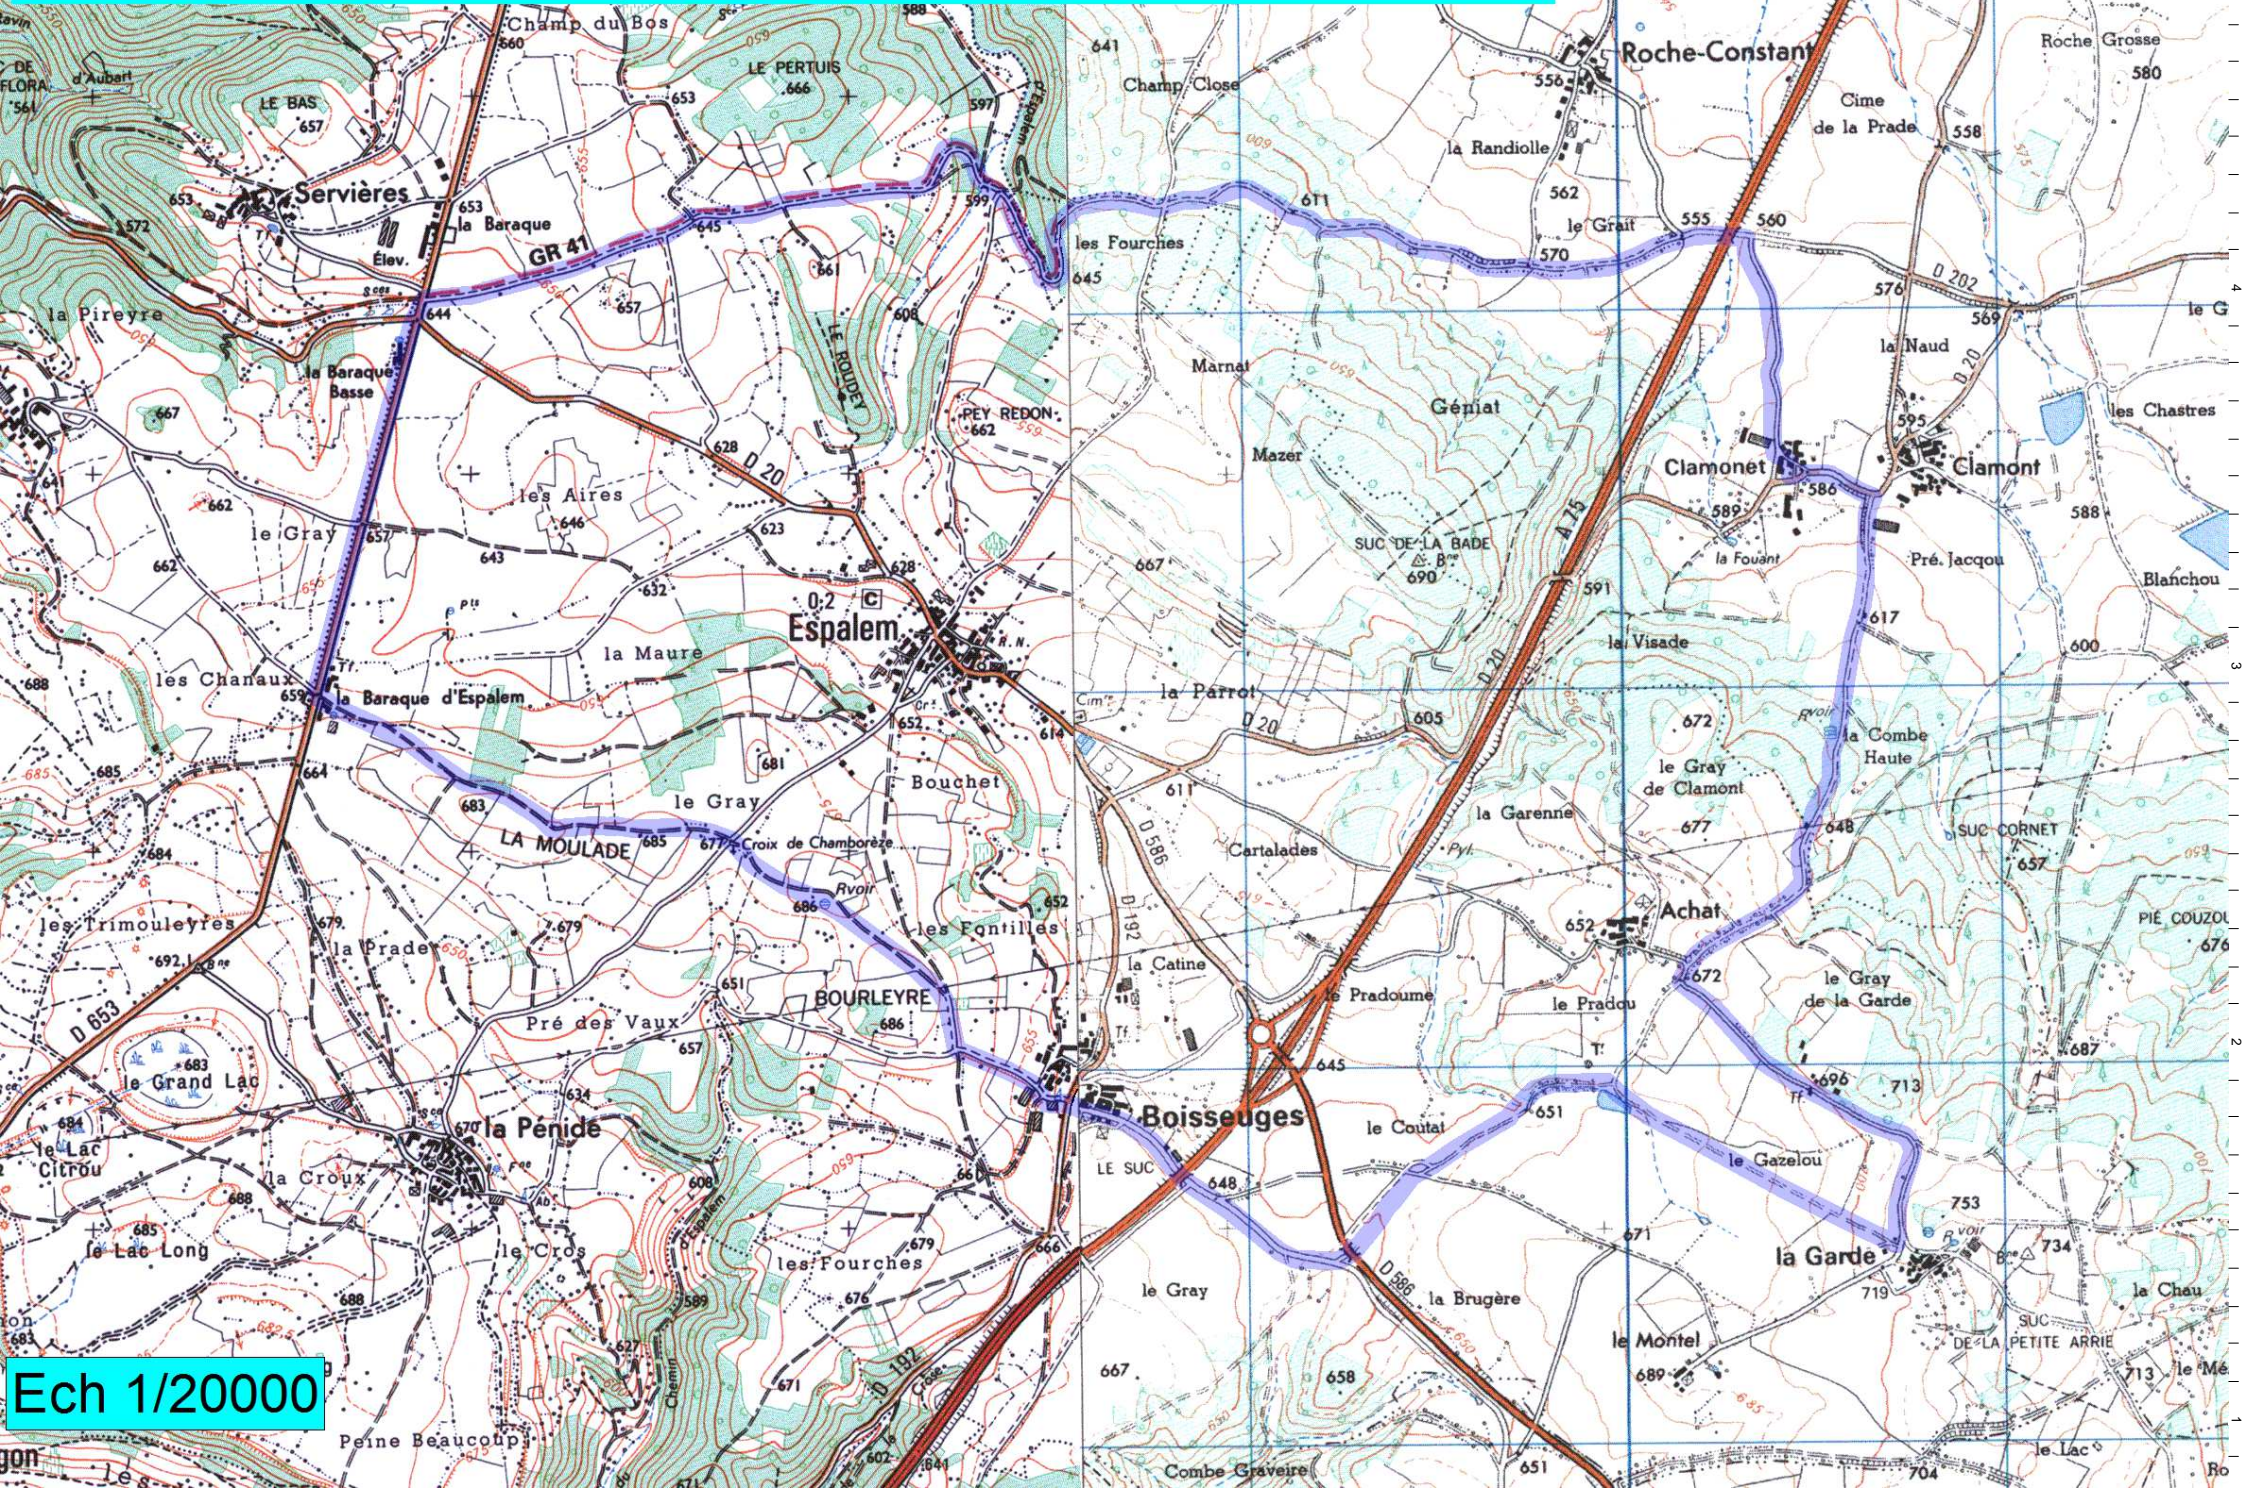

# PLA 121 c - Autour d'Espalem - Clamonet - 4h - 15 km - 270m

Ech 1/20000

Peine Beaucoup